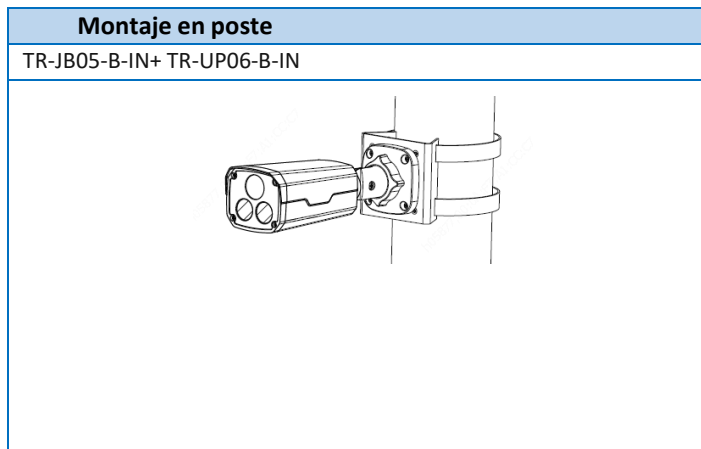

Nota: las características pueden cambiar sin previo aviso.

Avda. Roma, 97 - 08029 Barcelona | T: 93 439 92 44 | F: 93 419 76 73 | E: info@rister.com | W: www.rister.com

Características técnicas:

Modelo	UL-1028-SW				
Cámara					
Sensor	1/2.7", progressive scan, 8.0 megapíxel, CMOS				
Óptica	Fija 4mm@F2.0				
Distancia DORI	Óptica (mm)	Detectar (m)	Observar (m)	Reconocer (m)	Identificar(m)
	4.0	120.0	48.0	24.0	12.0
Ángulo de visión(H)	86.5°				
Ángulo de visión(V)	44.1°				
Ángulo de visión(O)	112.5°				
Ajuste de Imagen	Pan: 0° ~ 360°	Tilt: 0° ~90°		Rotate: 0° ~360°	
Shutter	Auto/Manual, 1 ~ 1/100000s				
Iluminación mínima	Color: 0.01 Lux (F1.2, AGC ON) 0Lux con IR				
Día/Noche	IR-cut filter con auto switch (ICR)				
S/N	>56dB				
IR Rango	Hasta 25m				
Longitud de Onda del IR	850nm				
Control de IR On / Off	Automático / Manual				
Defog (modo antiniebla)	Digital Defog				
WDR	120dB				
Video					
Compresión de vídeo	Ultra 265, H.265, H.264, MJPEG				
H.264 Profile	Baseline profile, Main Profile, High Profile				
Frecuencia de cuadro	Main Stream: 8MP(3840*2160), Máx. 20fps; 5M(3072-1728), Máx. 30fps; 4MP(2560*1440), Máx. 30fps 1080P(1920*1080), Máx. 30fps; Sub Stream: 1080P(1920*1080), 720P(1920*720) / D1(720*576) / 640*360 / 2CIF(704*288) / CIF(352*288), Máx. 30 fps; Third Stream: D1 (720*576) / 640*360 / 2CIF(704*288) / CIF(352*288), Máx 30fps				
Video Bit Rate	128 Kbps~16Mbps				
OSD	Hasta 4 OSDs				
Máscara de privacidad	Hasta 8 áreas				
ROI	Hasta 2 áreas				
Detección de movimiento	Hasta 2 áreas				
Imagen					
Balance de Blancos	Auto/Outdoor/Fine Tune/Sodium Lamp/Locked/Auto2				
Reducción digital de ruido	2D/3D DNR				
Smart IR	Soportado				
Flip	Normal / Vertical / Horizontal / 180°				
BLC	Soportado				
HLC	Soportado				

Dimensiones: