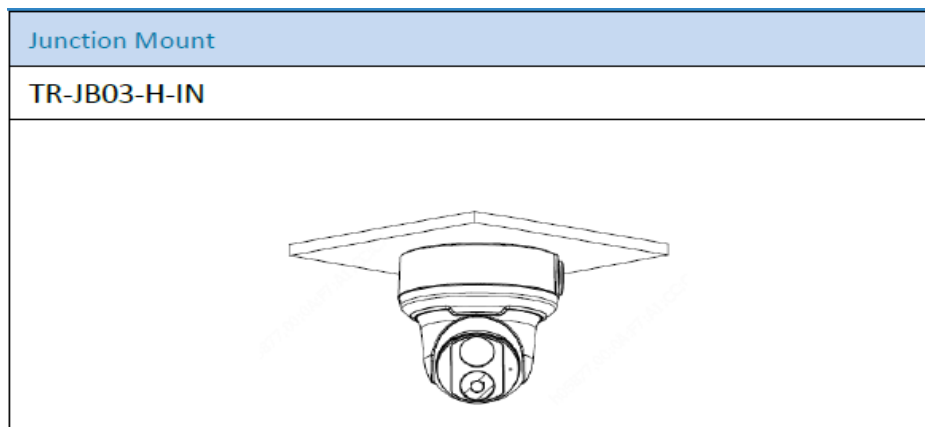

General	
Alimentación	DC 12V±25%, PoE (IEEE 802.3af) Power consumption: Max 7.5W
Interfaz de alimentación	Ø 5.5mm coaxial power plug
Dimensiones (Ø x H)	Φ128mmx100mm (Ø5.0" x 3.9")
Peso	0.65kg (1.43lb)
Material	Metal + Plástico
Temperatura de Trabajo	-30°C ~ 60°C (-22°F ~ 140°F), Humidity: ≤95% RH (non-condensing)
Entorno de almacenamiento	-30°C ~ 60°C (-22°F ~ 140°F), Humidity: ≤95% RH (non-condensing)
Protección contra sobretensiones	6KV
Botón de reinicio	Soportado

Accesorio compatible:

TR-JB03-H-IN