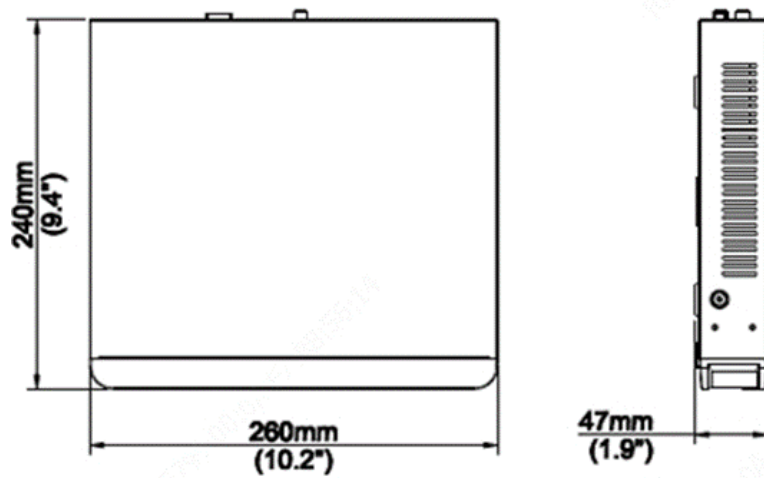

| | |
|------------------------------------|--|
| Salida HDMI | 1920x1080p/60Hz, 1920x1080p/50Hz, 1600x1200/60Hz, 1600x1200/60Hz, 1280x1024/60Hz, 1280x720/60Hz, 1024x768/60Hz |
| Resolución de Grabación | 8MP Lite/5MP Lite/4MP Lite /3MP/1080P/960P/720P/960H/4CIF/CIF |
| Salida de Audio | 1-ch, RCA |
| Reproducción Sincronizada | 4-ch |
| Decodificador | |
| Formato de Decodificación | H.265/H.264 |
| Visualización en Vivo/Reproducción | 8MP/5MP/4MP/3MP/1080P/ 960P/720P/960H/4CIF/CIF /QCIF |
| Reproducción Sincronizada | 8-ch |
| Capacidad | 1 x 4MP@30, 1 x 3MP@30, 1 x 3MP@25, 2 x 1080p@30, 4 x 720p@30 |
| Codificación | |
| Frame Rate | Mainstream: 8MP Lite@8fps(canal1) 5MP Lite@12fps 4MP Lite@15fps |
| Alimentación | 3MP@15fps(Canal1) 2MP@15fps 720P@30fps Sub Stream: D1@30fps (Máx) |
| Disco Duro | |
| SATA | 1 Interfaz Sata |
| Capacidad | Hasta 10 TB |
| Interfaces Externos | |
| Interfaz de Red | 1RJ45 10M/100M Interfaz de Red Auto-Adaptativa |
| Interfaz USB | Panel Posterior: 2 x USB2.0 |
| Interfaz Serie | 1x RS485 |
| General | |
| Alimentación | 12V DC. Consumo: ≤ 8 W(Sin HDD) |
| Temperatura de trabajo | -10°C ~ + 55°C (+14°F ~ +131°F), Humedad ≤ 90% RH (sin condensación) |
| Dimensiones(W×D×H) | 260mm x 240mm x 46mm (10.2" x 9.4" x 1.8") |
| Peso (Sin HDD) | 1.9Kg(4.19lb) |

Dimensiones:

Panel Posterior: