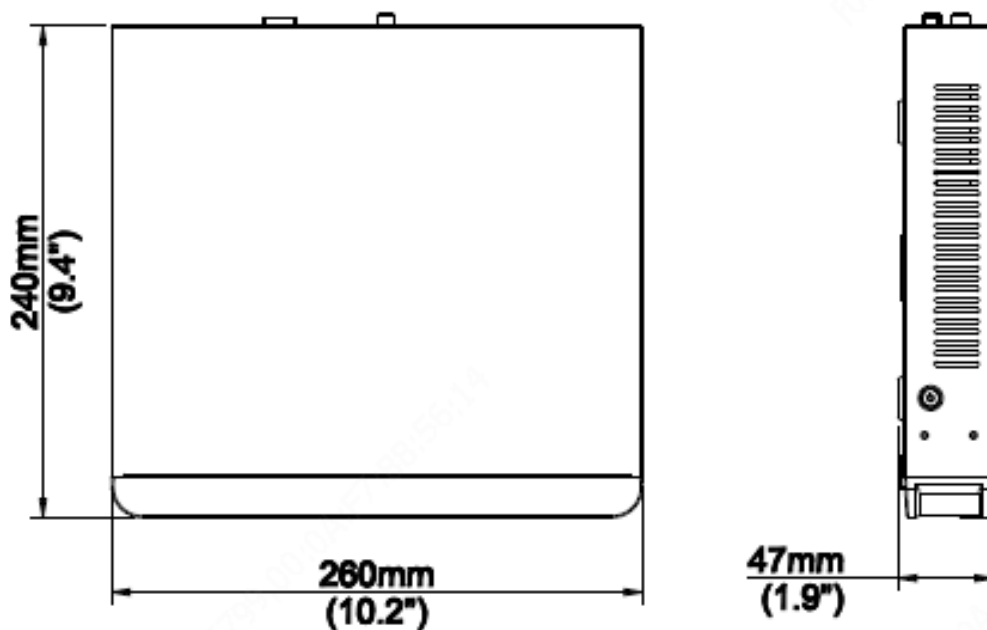

## **Características técnicas:**

<b>Modelo</b>	<b>UL-NVR301-8P</b>
<b>Entrada de video / Audio</b>	
Entrada de Video IP	8-ch
Entrada de Audio Bi-direccional	1-ch RCA
<b>Red</b>	
Ancho de banda de entrada	64Mbps
Ancho de banda de salida	64Mbps
Usuarios remotos	128
Protocolos	P2P, UPnP, NTP, DHCP, PPPoE
<b>Salida de Video / Audio</b>	
Salida HDMI/VGA	VGA: 1920x1080p/60Hz, 1920x1080p/50Hz, 1600x1200/60Hz, 1280x1024/60Hz, 1280x720/60Hz, 1024x768/60Hz HDMI: 3840x2160/30Hz, 1920x1080p/60Hz, 1920x1080p/50Hz, 1600x1200/60Hz, 1280x720/60Hz, 1024x768/60Hz
Resolución de grabación	4K/5MP/4MP/3MP/1080p/960p/720p/D1/2CIF/CIF
Reproducción simultánea	8-ch
Pantalla en modo Corredor	3/4/5/7/9
<b>Descodificación</b>	
Formato de Compresión de video	Ultra 265, H.265, H.264
Vista en vivo / reproducción	4K/5MP/4MP/3MP/1080p/960p/720p/D1/2CIF/CIF
Capacidad	2x4k@30, 3x5MP@30, 4x4MP@30, 5x3MP@30, 8x1080p@30, 16x720p@30
<b>Disco Duro</b>	
SATA	1x interfaces SATA
Capacidad	Hasta 10TB
<b>Interfaz externa</b>	
Interfaz de red	1 RJ-45 10M/100M Interfaz Ethernet auto-adaptativa
Interfaz USB	Panel trasero: 1 x USB3.0, 1 x USB2.0
<b>PoE</b>	
Interfaz	8 Puertos PoE independientes de 100 Mbps
Potencia Máxima	Máximo 30W para un solo puerto Máx 108W en total (13.5W para cada uno)
Salida de Alarma	IEEE 802.3at, IEEE 802.3af

General	
Alimentación	52V DC
	Consumo de energía: ≤ 8 W (SIN HDD)
Dimensiones (W× D×H)	260mm ×240mm × 47mm (10.2"x9.4"x1.9")
Peso (Sin HDD)	1Kg(2.20lb)
Temperatura de trabajo	-10°C ~ + 55°C (+14°F ~ +131°F), Humedad ≤ 90% RH (sin condensación)

**Dimensiones:**

**Panel Posterior:**